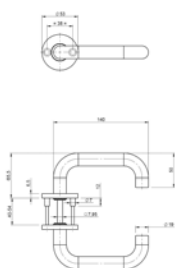

#### Omschrijving

Rond rozet, U kruk - kruk, geveerd, heso krukstift 8mm (9mm adaptor), geborsteld RVS, grade 0, 10 paar

U kruk op rond rozet voor de utiliteit. Beschikbaar voor standaard, intensief, of zeer intensief gebruik. Uitgevoerd in geborsteld RVS en zwart.

#### Eigenschappen

- Geveerde krukken, vastdraaibaar gemonteerd op stalen onderconstructie.
- Keuze uit modellen voor standaard, intensief of zeer intensief gebruik
- RVS afdekrozetten voor onzichtbare bevestiging
- Fijn geborsteld roestvrijstaal
- Diameter krukken: 16 of 19mm
- Geleverd met 8mm HESO stift en bevestigingsschroeven M4 x 60 (inkortbaar)